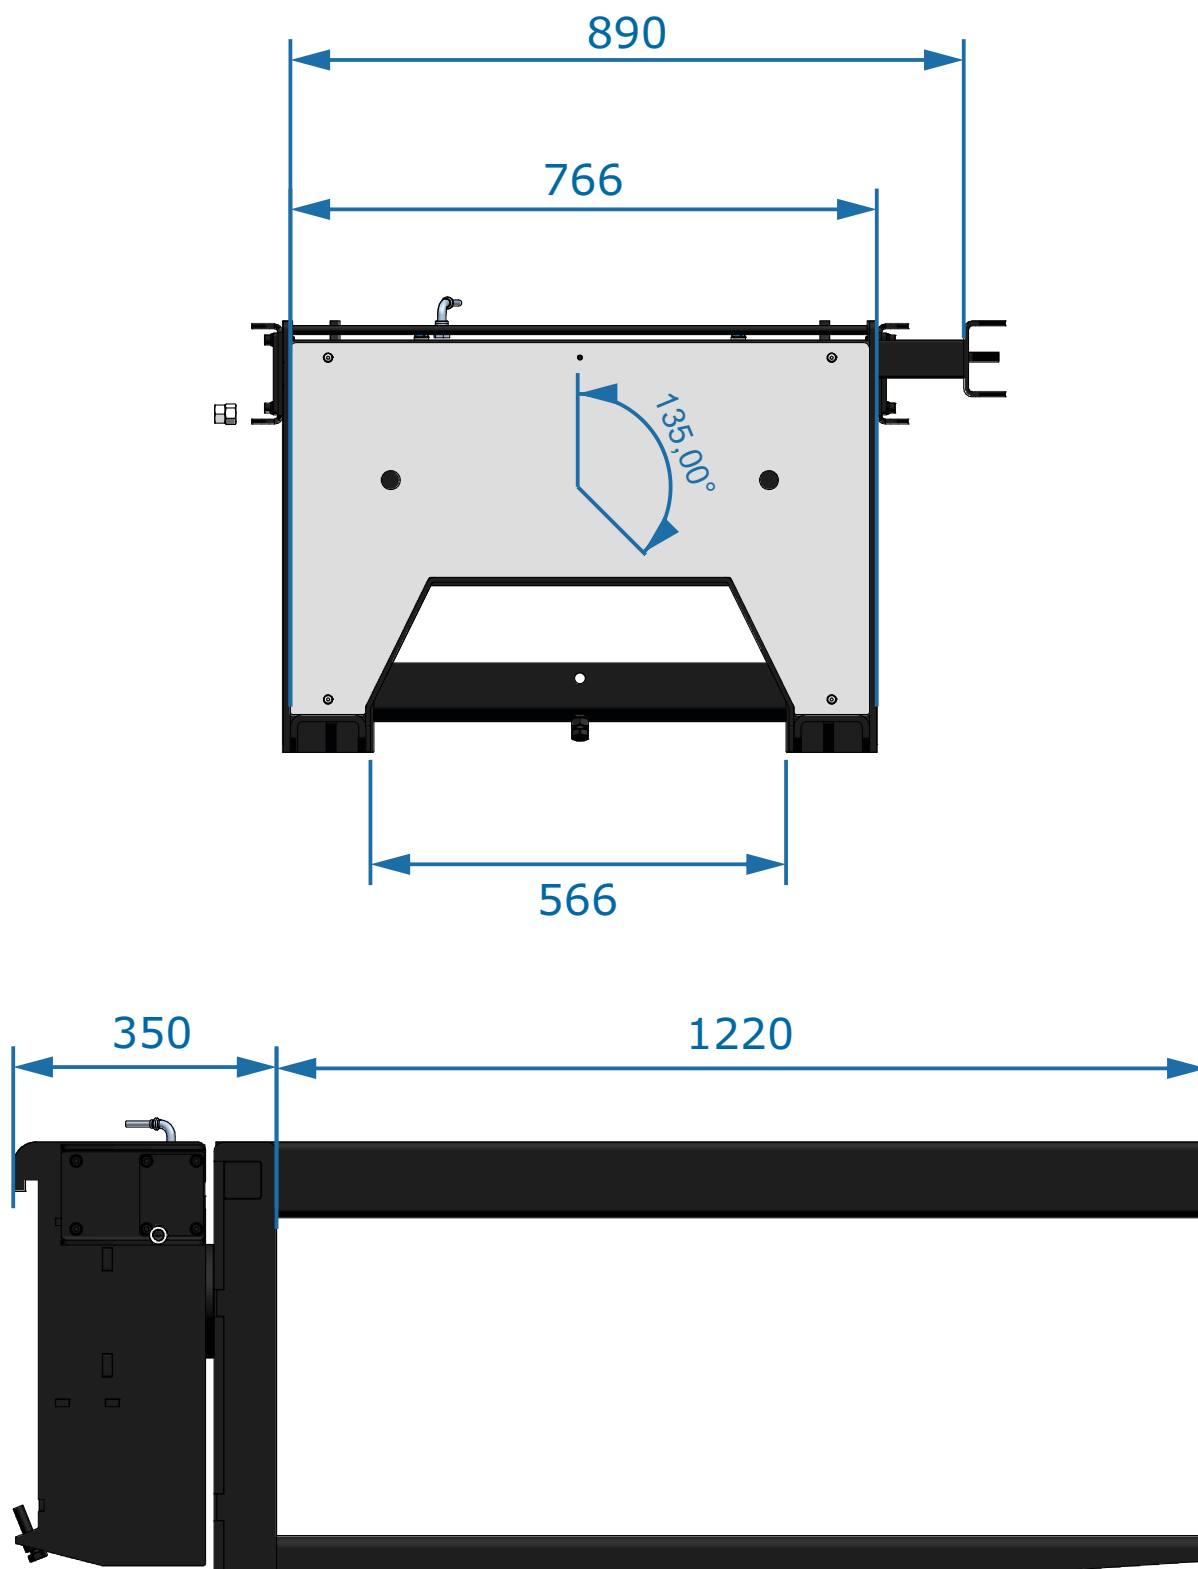

Tombador de Bins

Capacidade para 600kg